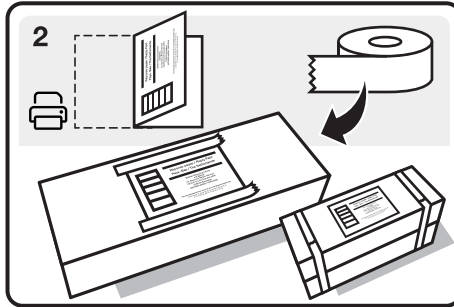

brother
at your side

Kostenlos Recycling Ihrer Tonerkartuschen

Verwenden Sie die neue Tonerverpackung und den Karton für die Einsendung der gebrauchten Kartusche und kleben Sie den Karton fest zu.

Schneiden oder falten Sie das Etikett zusammen mit dem CN22 und kleben Sie es auf die Schachtel. Wenn Sie zwei gebrauchte Kartuschen einsenden möchten, kleben Sie die Kartons bitte mit Klebeband fest zusammen. Ein Etikett kann für zwei zusammen verpackte Kartons verwendet werden.

Geben Sie Ihre verpackten Kartuschen bei Ihrer örtlichen Poststelle ab, von der sie kostenlos an unser Recycling-Zentrum geschickt werden.

Rückgabe von Toner in Großverpackungen

Wenn Sie 4 oder mehr Kartuschen einschicken möchten, können Sie eine Großverpackung für die Rücksendung per Post oder Kurier anfordern. Gehen Sie hierfür auf www.brother.eu/recycle oder scannen Sie den QR-Code.

www.coolearth.org/brother

✂ Entlang der Linie schneiden oder falten

CN22 for UK, CH, NO only

| CUSTOMS DECLARATION | | CN22 | |
|---|------------------|---------------|-------|
| Complete in BLOCK CAPITALS. | | | |
| Sender's Name | | | |
| Sender's Address & Postcode | | | |
| Contents | • Returned Goods | | |
| Description of contents | Quantity | Weight (kg) | Value |
| Empty used toner cartridges. No commercial value | | | 0.01€ |
| Total | | | |
| Commercial items only; if known enter HS tariff no. & origin | | 8443 99 90 00 | |
| If applicable, VAT reg number | | | |
| I, the undersigned, whose name and address are given on the item, certify that the particulars given in this declaration are correct and that this item does not contain any dangerous article or articles prohibited by legislation or by postal or customs regulations. | | | |
| Sign: | | | |
| Date _____ | | | |