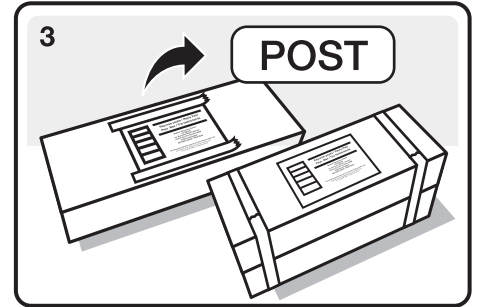

brother
at your side

Kostenlos Recycling Ihrer Tonerkartuschen

Verwenden Sie die neue Tonerverpackung und den Karton für die Einsendung der gebrauchten Kartusche und kleben Sie den Karton fest zu.

Schneiden oder falten Sie das Etikett zusammen mit dem CN22 und kleben Sie es auf die Schachtel. Wenn Sie zwei gebrauchte Kartuschen einsenden möchten, kleben Sie die Kartons bitte mit Klebeband fest zusammen. Ein Etikett kann für zwei zusammen verpackte Kartons verwendet werden.

Geben Sie Ihre verpackten Kartuschen bei Ihrer örtlichen Poststelle ab, von der sie kostenlos an unser Recycling-Zentrum geschickt werden.

Rückgabe von Toner in Großverpackungen

Wenn Sie 4 oder mehr Kartuschen einschicken möchten, können Sie eine Großverpackung für die Rücksendung per Post oder Kurier anfordern. Gehen Sie hierfür auf www.brother.eu/recycle oder scannen Sie den QR-Code.

www.coolearth.org/brother

✂ Entlang der Linie schneiden oder falten

CN22 for UK, CH, NO only

| CUSTOMS DECLARATION | | CN22 | |
|---|------------------|---------------|-------|
| Complete in BLOCK CAPITALS. | | | |
| Sender's Name | | | |
| Sender's Address & Postcode | | | |
| Contents | • Returned Goods | | |
| Description of contents | Quantity | Weight (kg) | Value |
| Empty used toner cartridges. No commercial value | | | 0.01€ |
| Total | | | |
| Commercial items only; if known enter HS tariff no. & origin | | 8443 99 90 00 | |
| If applicable, VAT reg number | | | |
| I, the undersigned, whose name and address are given on the item, certify that the particulars given in this declaration are correct and that this item does not contain any dangerous article or articles prohibited by legislation or by postal or customs regulations. | | | |
| Sign: | | | |
| Date _____ | | | |